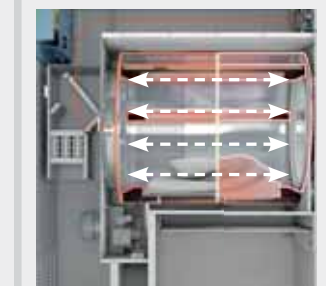

Оптимальное качество сушки

Гарантия от пересушивания – система контроля остаточной влажности Residual Moisture Control (опция)

- Точное измерение влажности в течение всего цикла