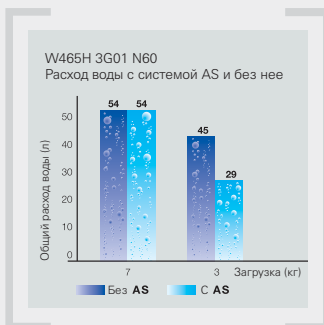

Экономия воды и энергоресурсов

Система автоматического взвешивания Automatic Saving System

- Расход воды ниже на 50% при половинной загрузке машины
- Потребление энергоресурсов ниже за счет нагрева меньшего количества воды