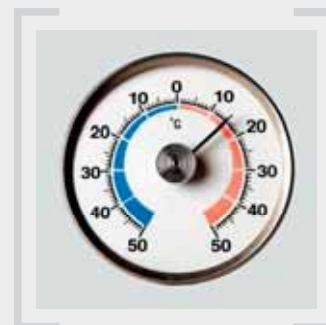

- ▶ Расход воды ниже на 50% при половинной загрузке машины
- ▶ Потребление энергоресурсов ниже за счет нагрева меньшего количества воды

Экономия электроэнергии до 15%

Система энергосбережения **Eco Power**